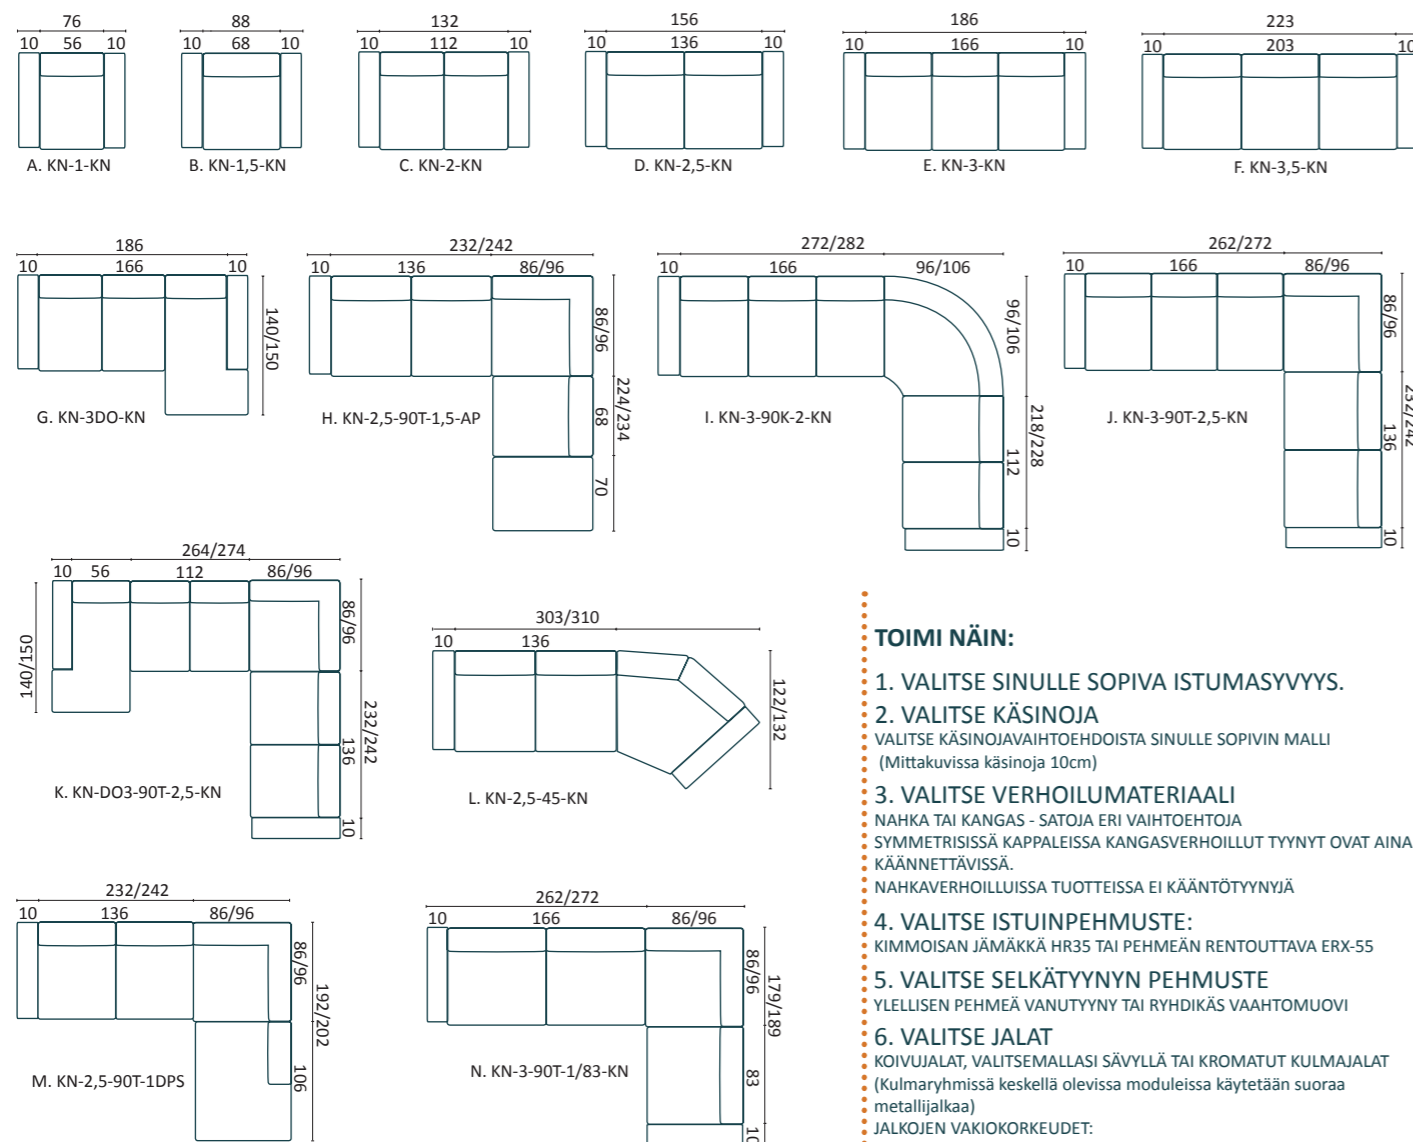

TOIMI NÄIN:

1. VALITSE SINULLE SOPIVA ISTUMASYVYYS.
2. VALITSE KÄSINOJA
VALITSE KÄSINOJAVAIHTOEHDOSTA SINULLE SOPIVIN MALLI (Mittakuvissa käsinoja 10cm)
3. VALITSE VERHOILUMATERIAALI
NAHKA TAI KANGAS - SATOJA ERI VAIHTOEHTOJA
SYMMETRISISSÄ KAPPALEISSA KANGASVERHOILLUT TYNYNYT OVAT AINA KÄÄNNETTÄVISSÄ.
NAHKAVERHOILLUISSA TUOTTEISSA EI KÄÄNTÖTYNYJÄ
4. VALITSE ISTUINPEHMUSTE:
KIMMOISAN JÄMÄKKÄ HR35 TAI PEHMEÄN RENTOUTTAVA ERX-55
5. VALITSE SELKÄTYNYN PEHMUSTE
YLELLISEN PEHMEÄ VANUTYNY TAI RYHDIKÄS VAAHTOMUOVI
6. VALITSE JALAT
KOIVUJALAT, VALITSEMALLASI SÄVYLLÄ TAI KROMATUT KULMAJALAT (Kulmaryhmissä keskellä olevissa moduleissa käytetään suoraa metallijalkaa)
JALKOJEN VAKIOKORKEUDET:
ALIAS 17 CM, ALIAS PLUS 15 CM
7. VALITSE JALKOJEN KIINNITYSTAPA
VOIT KIINNITTÄÄ PUUJALAN KÄSINOJAAN (yli 4cm leveissä käsinojissa) TAI RUNGON ALLE. VOIT MYÖS HALUTESSASI VAIHTAA KIINNITYSTAPAA.
8. VALITSE ERIKOISMITTAINEN TUOTE
JOS TARVITSET KOTIISI ERIKOISMITTAISEN TUOTTEEN VOIMME MUOKATA SUORAT MODULIT HALUAMAASI LEVEYTEEN (tyynyn leveys min. 50cm - max. 102cm)
KYSY LISÄÄ KAUPPIAALTASI!
9. VALITSE USB-LATAUSYKSIKKÖ
SOHVAN SELKÄNOJAAN INTEGROITU USB-LATAUSPISTOKE MAHDOLLISTAA LAITTEIDEN LATAUKSEN MUKAVASTI SOHVALTA KÄSIN. LAITE TOIMII VERKKOVIRRALLA.

J.

E.

ALIAS MODULIEN VAKIOKOOT

SUORIA KAPPALEITA VALMISTETAAN MYÖS ERIKOISMITOILLA HALUAMAASI LEVEYTEEN (tyynyn leveys 50cm - 102cm)

KÄSINOJA VAIHTOEHDOT

Suora käsinoja 10cm

Kaareva käsinoja

Suora käsinoja