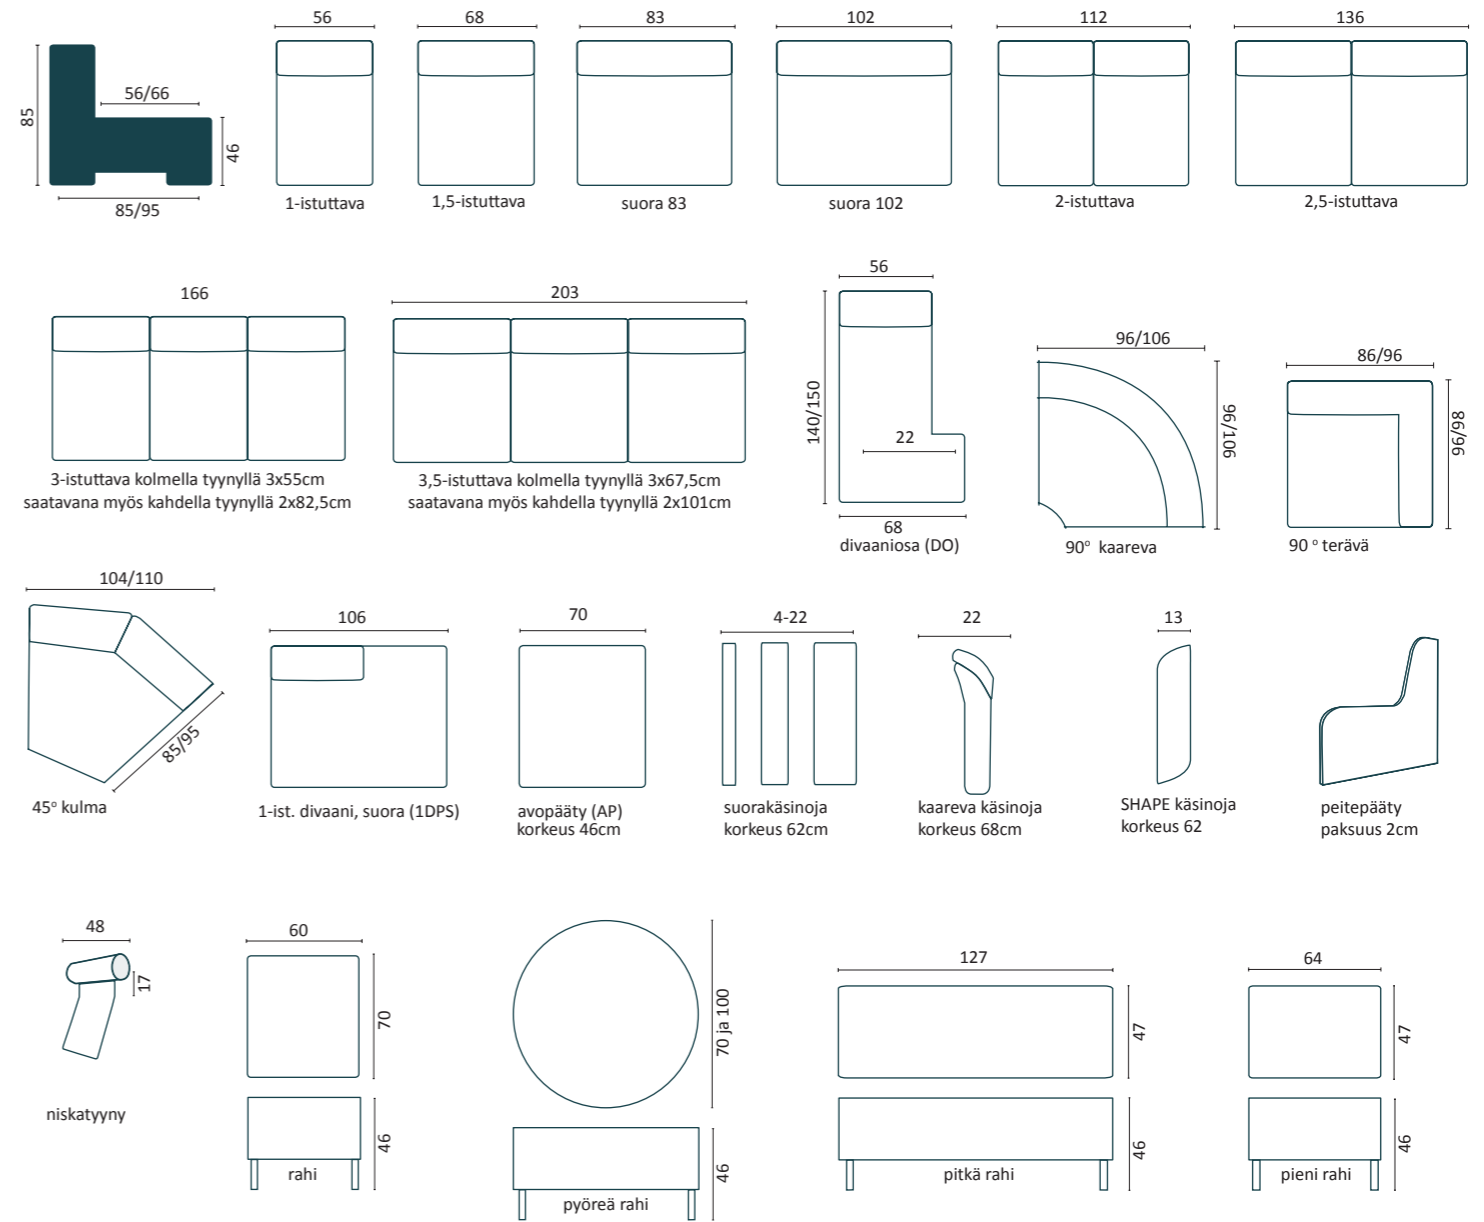

J.

E.

ALIAS MODULIEN VAKIOKOOT

SUORIA KAPPALEITA VALMISTETAAN MYÖS ERIKOISMITOILLA HALUAMAASI LEVEYTEEN (tyynyn leveys 50cm - 102cm)

KÄSINOJA VAIHTOEHDOT

Suora käsinoja 10cm

Kaareva käsinoja

Suora käsinoja