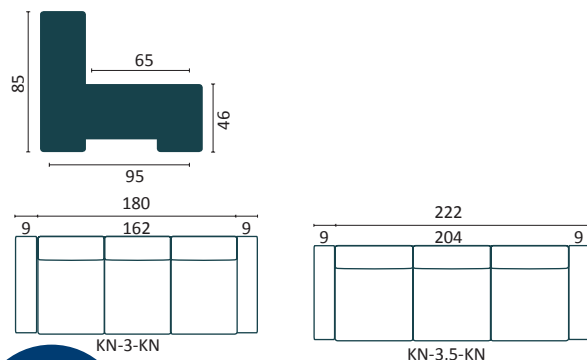

### Tuotetiedot

Istuintyyntynyt: Hr-vaahdumuovi/untuvahöyhen

Selkätyynyt: Untuvahöyhen

Tyynyjen määrä: 2 tyynyä

Verhoilu: Irtoverhoilu

Runko: Koivu/havupuuvaneri, massiivikoivu

Jalat: Metallia 18cm, musta

**Irtoverhoilu!**