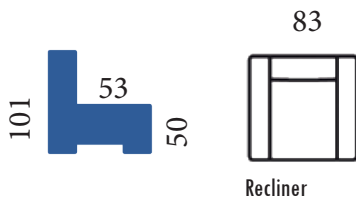

Tuotetiedot

Kiinteästi verhoiltu selkä ja istuin

Istuinpehmuste: Kestävä muotoonvalettu kylmävahtotyyny – takuu 10v.

Selkäpehmuste: Erikoiskimmoisa vaahtomuovi HR25EP

Runkotakuu 20v.